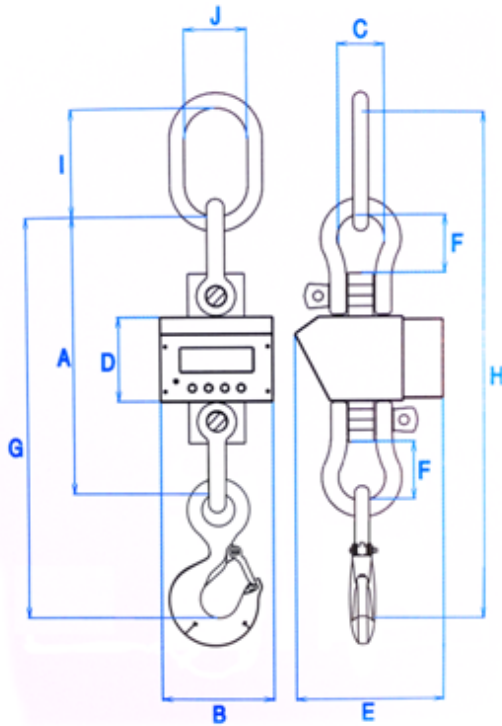

### Especificaciones Técnicas

<b>Precisión</b>	0.1 %(1:1000)
<b>Temperatura</b>	-5°C a +40°C
<b>Display</b>	Dígito Luminoso 25.4mm
<b>Indicadores</b>	Baja batería - Carga estable-Cero-T ara-Transmisión RF
<b>Alimentación</b>	12 volts con batería de tipo gel recargable.
<b>Autonomía</b>	Superior a 25 hs de uso continuo
<b>Funciones</b>	CERO-TARA-On/Off Opcional: Acumulador -Modo contador- Transmisión RF- Modo Pico.
<b>Construcción</b>	Gabinete de acero de alto impacto. Revestido con pintura EPOXI en polvo. Panel frontal digital sin partes salientes. Alojamiento a batería de recambio de fácil y rápido acceso posterior.
<b>Celda de carga</b>	Material acero aleado. Sobre carga admisible 150% a Rotura 300%

### KIT DE ENTREGA:

- 2 Baterías recargables A&L(Cod. Repuesto: BG-R0299)
- 1 Cargador de baterías A&L(Cod. Repuesto: BG-R0078)
- 1 Sobre c/Documentación: Manual de uso – Certificado Garantía – Certificado de Calibración.
- 1 Kit de accesorios de fijación según capacidad.

Díaz Vélez 4842 (1605) - Munro - Buenos Aires - Argentina - Tel/Fax (5411) 4708-9243 Email: ventas@ayl.com.ar

[www.ayl.com.ar](http://www.ayl.com.ar)

DIMENSIONES													
Código	Capacidad kg	Div Min kg	Cotas(mm)										Peso kg
			A	B	C	D	E	F	G	H	I	J	
BG-E0098	1.500	0.5	300	200	31	150	240	35	460	570	110	60	11
BG-E0076	3.000	1	360	200	50	150	240	52	540	675	135	70	13
BG-E0071	4.750	1	360	200	50	150	240	52	560	700	140	70	16
DN-E0727	7.500	2	440	200	68	150	240	70	680	850	170	90	24
BG-E0093	9.500	5	580	200	75	150	240	80	840	1055	225	110	32
DN-E0780	15.000	5	500	200	70	150	320	76	760	1010	250	140	40