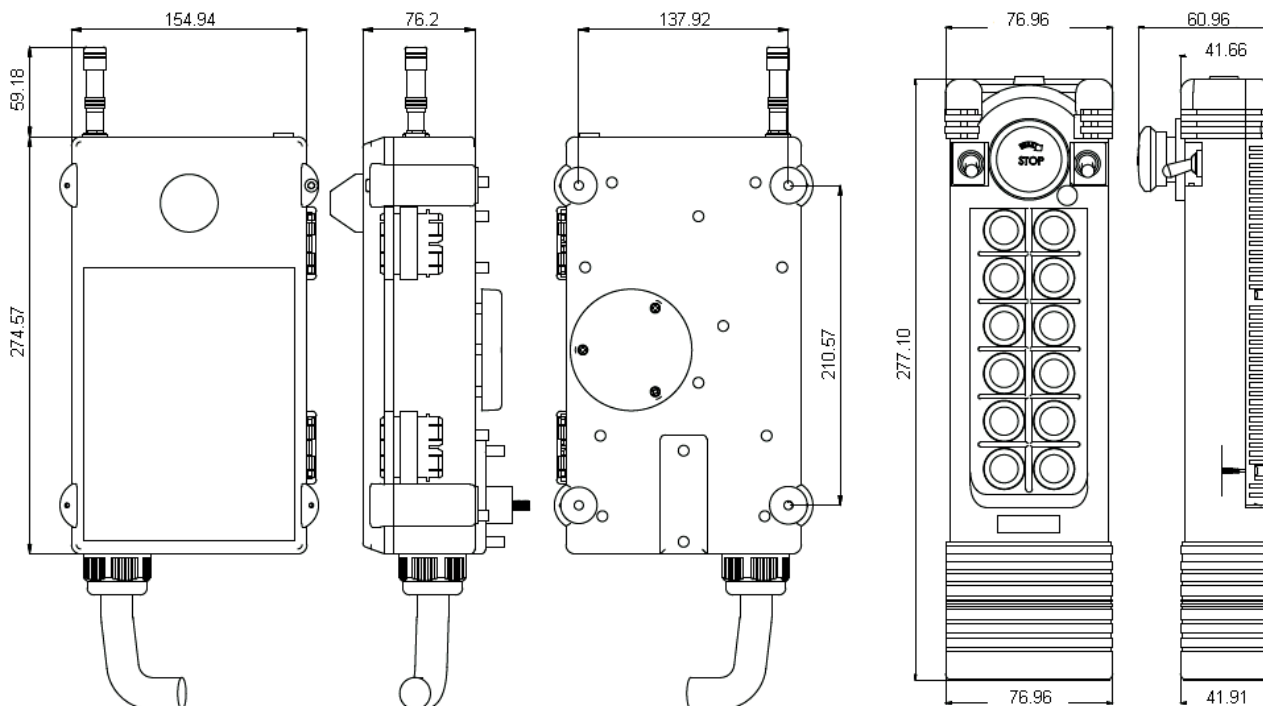

* Especificaciones técnicas y/o dimensiones sujetas a modificaciones sin previo aviso.

Kit de entrega:

- 1 Mando Transmisor c/Funda y Correa.
- 1 Llave Magnética.
- 1 (una) unidad Receptora AC c/Cable Multipolar para empalme en tablero existente preinstalado.
- 1 Manual de Uso y Garantía.

EMS= Emergency Master Stop

Manuel Díaz Vélez 4842 (1605) - Munro - Buenos Aires - Argentina - Tel/Fax (5411) 4708-9243 - www.ayl.com.ar

Radiocontrol SAGA1-K SERIES

SAGA1-K4

Dimensiones (mm)

Diagrama de Conexión